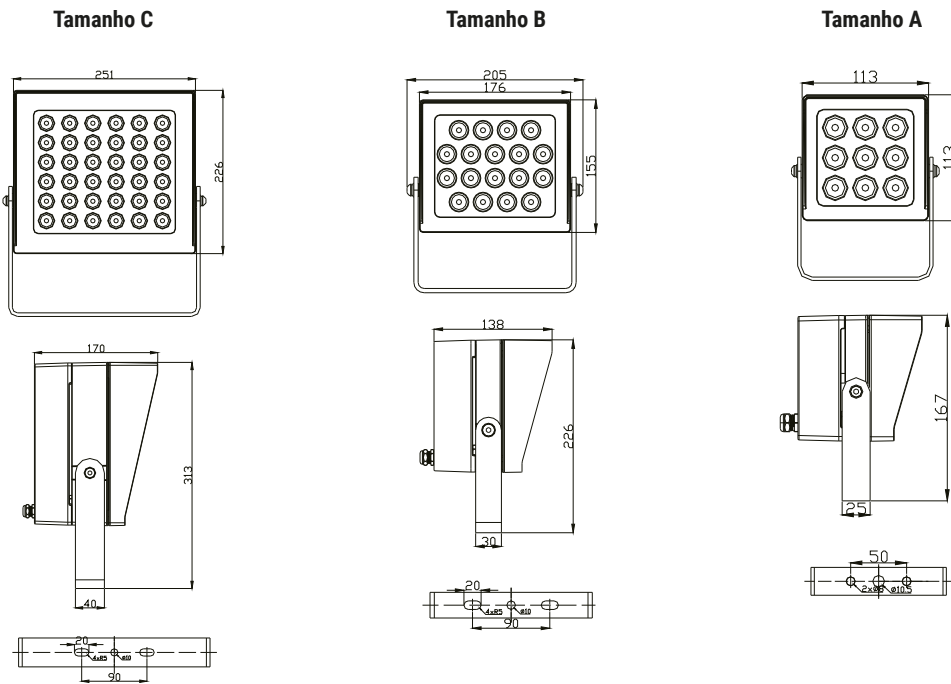

JOL PRO 9

9W / 19W / 38.5W / 84W

Características técnicas

- Corpo em alumínio injetado e termo-lacado
- Superfície com revestimento anti-corrosivo
- Fixação através de uma lira regulável graduada
- Fácil regulação
- Vidro temperado
- Variedade de ângulos de distribuição de luz desde de feixe estreito a largo, adequados para diferentes aplicações
- Vários funções de Dimming adequados a vários sistemas de controle inteligente (opcional)
- Cor standard: cinza texturado
- Estanquicidade - IP66
- Resistência ao choque - IK10
- Classe I ou II
- Temperatura de cor: 3000K, 4000K e 5700K
- Possibilidade RGBW

Aplicações

- Parques de estacionamento
- Fachadas de edifícios e monumentos
- Jardins
- Espaços de lazer

Especificações técnicas

Tamanho	A		B	C
Potência (W)	9	19	38.5	84
Voltagem de Entrada (V)	AC176~265			
Temperatura de Cor (K)	4000K (outras temperaturas de cor sob pedido)			
CRI	≥70			
Fluxo Nominal (Lm)	900	1900	3850	8400
Eficiência (Lm/W)	≥100			
Vida Útil (H)	≥50000			

Dimensões

Curvas fotométricas