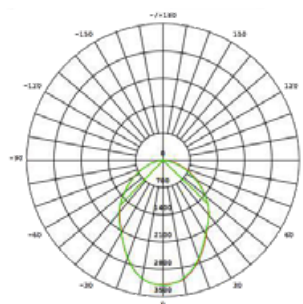

Especificações Técnicas

Potência (W)	30	40	45	50	60
Fluxo Nominal (Lm)	4500	6000	6750	7500	9000
Alcance Frequência (Hz)	50-60				
Voltagem Entrada (V)	220-240				
Temperatura de Cor (K)	3000 / 4000				
Eficiência (lm/W)	≥ 150				
Ângulo de Abertura (°)	90				
CRI	≥ 70				

Dimensões

Curvas Fotométricas

2290 – 90°