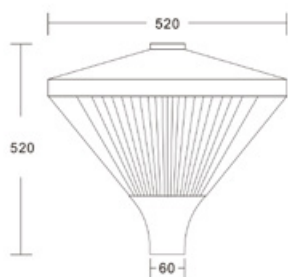

LEÓNIDAS

30W / 40W / 45W / 50W / 60W

Características Técnicas

- Corpo e capot em alumínio injetado e termo-lacado
- Acessórios eletrónicos fixados numa placa apropriada e amovível para fácil manutenção
- Fixação direta em coluna de Ø60 mm
- Difusor em policarbonato resistente a impactos e choque térmico

- Ideal para colunas até 4 m de altura
- Estanquicidade - IP65
- Resistência ao choque - IK10
- Classe I ou II
- Temperatura de cor: 3000K e 4000K
- Cor: RAL 7043 ou conforme pedido

Aplicações

- Vias urbanas
- Estradas
- Ciclovias
- Zonas residenciais
- Zonas pedonais
- Jardins
- Parques

Especificações Técnicas

Potência (W)	30	40	45	50	60
Fluxo Nominal (Lm)	4500	6000	6750	7500	9000
Alcance Frequência (Hz)	50-60				
Voltagem Entrada (V)	220-240				
Temperatura de Cor (K)	3000 / 4000				
Eficiência (lm/W)	≥ 150				
Ângulo de Abertura (°)	90				
CRI	≥ 70				

Dimensões

Curvas Fotométricas

2290 – 90°