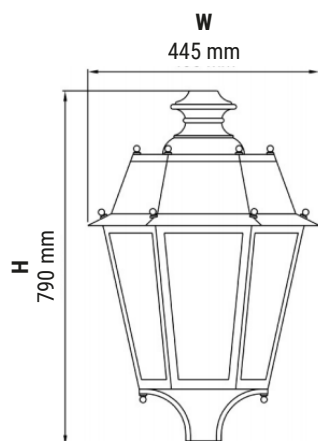

Aplicações

- Centros históricos
- Vias urbanas
- Jardins
- Parques

Especificações técnicas

Potência (W)	30	40	50	60
Alcance Frequência (Hz)	50-60			
Voltagem Entrada (V)	220-240			
Corrente (mA)	600	800	1000	1200
Temperatura de Cor (K)	3000 / 4000			
Fluxo Nominal (Lm)	4800	6200	7350	8400
Eficiência (lm/W)	160	155	147	140
CRI	≥ 70			

Dimensões

Curvas fotométricas