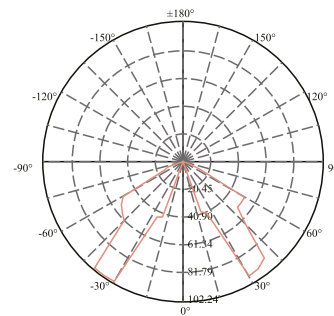

### Especificações Técnicas

Potência (W)	16
Temperatura de Cor (K)	3000/4000
Eficiência (Lm/W)	≥80
Classe	I
Voltagem de Entrada (V)	AC176~265
CRI	≥70
Peso (Kg)	13/15
Vida Útil (H)	≥50000

### Curvas Fotométricas

### Dimensões