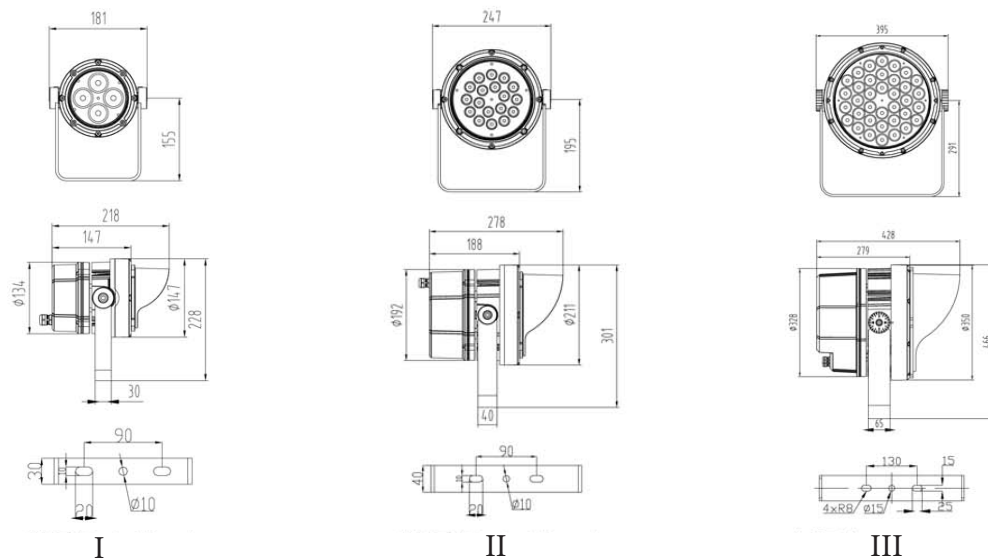

JOL PRO8 LED

13.3W - 38.6W - 92.8W - 134.9W

Projektor de exterior com design de alta performance, otimizado para fácil instalação e manutenção. Ideal para grandes áreas, tais como, fachadas de edifícios, monumentos, áreas comerciais, rotundas, jardins, parques.

- Corpo em alumínio injetado e termo-lacado;
- Superfície com revestimento anti-corrosivo;
- Fixação através de uma lira regulável;
- Estanquicidade - IP65;
- Resistência ao choque - IK10;
- Classe I;
- Cor - RAL Standard - Cinza Texturado.

Especificações Técnicas:

JOL PRO 8 LED				
Tamanho	I	II	III	
Potência (W)	12.3	38.6	92.8	134.9
Voltagem de Entrada (V)	AC176~305			
Temperatura de Cor (K)	4000			
Ângulos	8°/15°/30°/45°		3.5°	
CRI	≥70			
Fluxo Nominal (Lm)	1000	3100	9300	13500
Eficiência (Lm/W)	≥80	≥80	≥100	≥100
Vida Útil (H)	≥50000			
Peso (Kg)	14/16	20/22	15/16	

Dimensões:

Curvas Fotométricas: